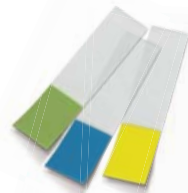

## Post-it® Index Contour Penna a sfera

- Corpo Bianco
- Impugnatura ergonomica e confortevole

Due modelli:

- Inchiostro blu / 50 segnapagina Post-it® Index blu
- Inchiostro nero / 50 segnapagina Post-it® Index giallo

## Post-it® Index Contour Evidenziatore

- Corpo Bianco
- Impugnatura ergonomica e confortevole

Tre modelli:

- Inchiostro liquido verde / 50 segnapagina Post-it® Index verde
- Inchiostro liquido blu / 50 segnapagina Post-it® Index blu
- Inchiostro liquido giallo / 50 segnapagina Post-it® Index giallo